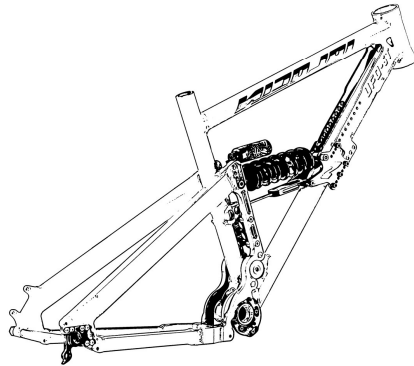

Ufo ST

Ufo ST 2010

travel: 165 / 175 / 185 / 195 mm at 70 mm shock stroke

weight: 4,3 kg (Size M, anodised excl. shock)

Rahmengrößen / frame sizes

	small	medium	large
A Oberrohrlänge / top tube length	550 mm	575 mm	600 mm
B Sitzrohrlänge / seat tube length	380 mm	420 mm	440 mm
C Steuerrohrlänge / head tube length	125 mm	125 mm	125 mm
D Radstand / wheel base	1114 mm	1139 mm	1164 mm

Geometrie Details / geometry details

E Lenkwinkel / head angle	66 °
F Sitzrohrwinkel / seat angle	73,5 °
G Tretlagerhöhe zu Achse / bottom bracket height to axle	20 mm
H Hinterbaulänge / chain stay length	425 mm
I Sattelstützendurchmesser / seat-post diameter (size s - l)	30,9 mm
J Sattelstützendurchmesser / seat-post diameter (size xl +)	30 mm
K Gabel Referenzmaß / fork referring measurement	565 mm

Schnittstellen Maße / device measurements

maximale Gabeleinbaulänge / maximum fork length	585 mm
empfohlener Gabelfederweg / matching fork travel	170 - 203 mm
Steuersatz Mindesteinpresstiefe / a-head set min. insert depth	22 mm
maximale Brems Scheibengröße hi. / maximum rear-disc diameter	203 mm
BSA Tretlager Breite / BSA bottom bracket width	68 mm
Hinterrad Nabenbreite / rear axle width	135 mm
Reifenfreiheit 26" / tire clearance 26"	2,6 "
Dämpferlänge / shock length	223 mm
vordere Dämpfer Einbaubreite / front shock mount clearance	40 x 8 mm
hintere Dämpfer Einbaubreite / rear shock mount clearance	42 x 8 mm