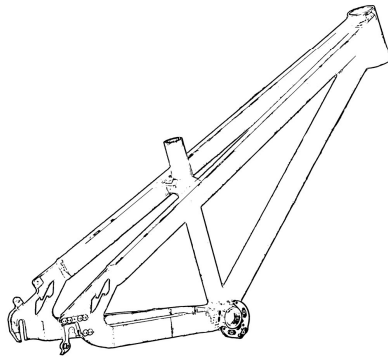

2MXTB

2MXTB 2010

weight: 3,3 kg (Size M, anodised excl. shock)

Rahmengrößen / frame sizes

	small	medium	large	x-large
A Oberrohrlänge / top tube length	550 mm	570 mm	590 mm	610 mm
B Sitzrohrlänge / seat tube length	360 mm	360 mm	360 mm	360 mm
C Steuerrohrlänge / head tube length	118 mm	118 mm	118 mm	118 mm
D Radstand / wheel base	1024 mm	1046 mm	1066 mm	1086 mm

Geometrie Details / geometry details

E Lenkwinkel / head angle	65 °
F Sitzrohrwinkel / seat angle	67,5 °
G Tretlagerhöhe zu Achse / bottom bracket height to axle	5 mm
H Hinterbaulänge / chain stay length	405 mm
I Sattelstützendurchmesser / seat-post diameter (size s - l)	30,9 mm
J Sattelstützendurchmesser / seat-post diameter (size xl +)	30,9 mm
K Gabel Referenzmaß / fork referring measurement	565 mm

Schnittstellen Maße / device measurements

maximale Gabeleinbaulänge / maximum fork length	575 mm
empfohlener Gabelfederweg / matching fork travel	150-203 mm
Steuersatz Mindesteinpresstiefe / a-head set min. insert depth	22 mm
maximale Brems Scheibengröße hi. / maximum rear-disc diameter	203 mm
BSA Tretlager Breite / BSA bottom bracket width	68 mm
Hinterrad Nabenbreite / rear axle width	135 mm
Reifenfreiheit 26" / tire clearance 26"	3 "